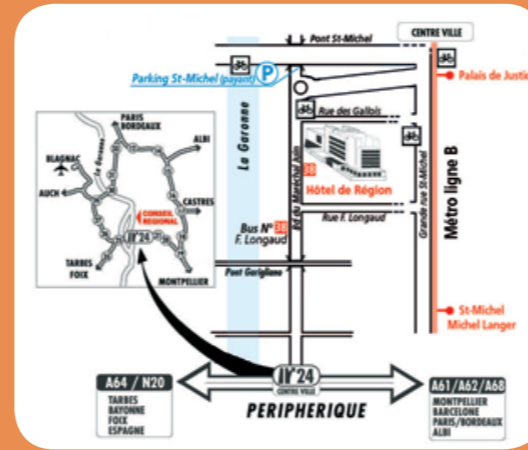

inscription impérative sur :
www.midipyrenees.fr/ateliers-patrimoine-2013
Pièce d'identité obligatoire

22, Boulevard du Maréchal Juin - 31406 Toulouse cedex 9

TRANSPORTS EN COMMUN
bus n°38, arrêt Conseil Régional
métro ligne B, station Palais de Justice ou Saint-Michel-Marcel-Langer

TRANSPORTS INDIVIDUELS
merci de vous garer en priorité :
Parking Saint-Michel à proximité

Hôtel de Région
22, boulevard du Maréchal Juin - 31406 Toulouse cedex 9
Direction de la Culture et de l'Audiovisuel : 05 61 39 62 09