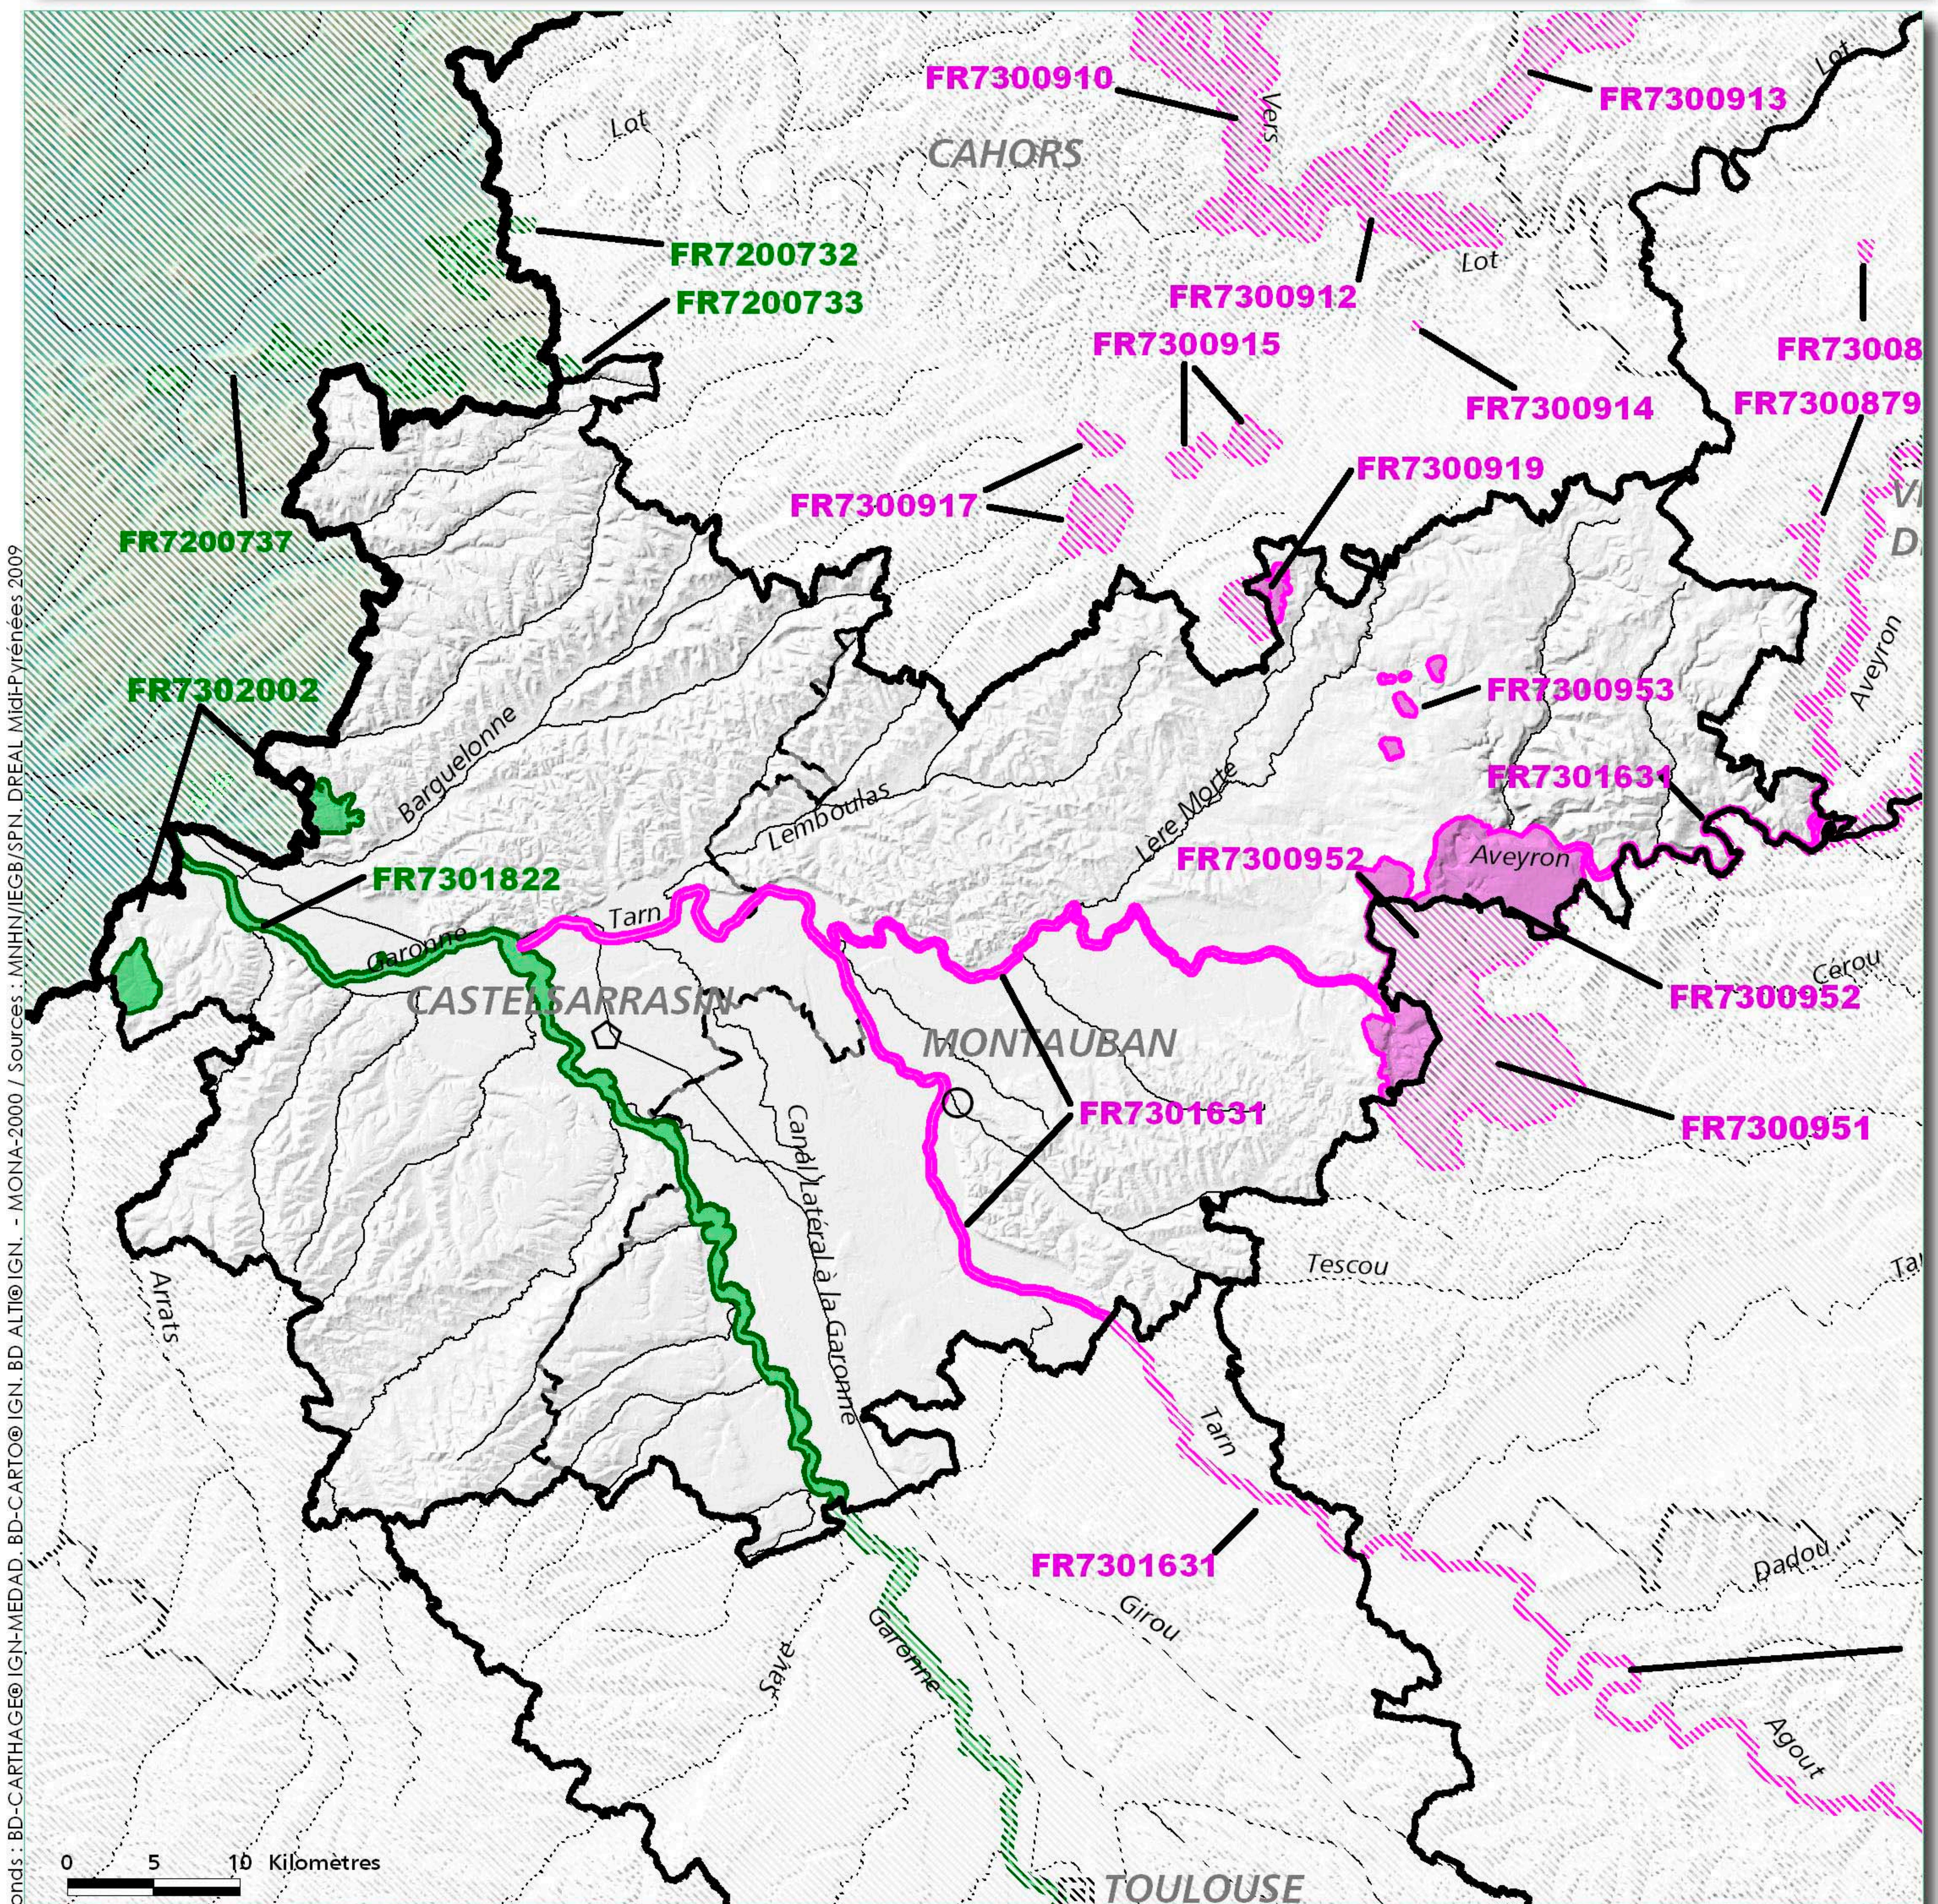

# TARN-ET-GARONNE

Directive Habitats  
Réseaux Natura 2000

-  Limite d'arrondissement
-  Limite de département
-  Limite de région
-  Frontière
-  Hydrographie
-  Préfecture de région
-  Préfecture de département
-  Préfecture d'arrondissement

-  Zone spéciale de conservation (ZSC)
-  Site d'intérêt communautaire (SIC)

- FR7300919 - Serres de Labastide-de-Penne et de Belfort-du-Quercy
- FR7300952 - Gorges de l'Aveyron, causses proches et vallée de la Vère
- FR7300953 - Causse de Gausou et sites proches
- FR7301631 - Vallées du Tarn, de l'Aveyron, du Viaur, de l'Agout et du Gijou
- FR7301822 - Garonne, Ariège, Hers, Salat, Pique et Neste

Juin  
2009

Fonds : BD-CARTHAGE@IGN-MEDAD, BD-CARTOO@IGN, BD-ALTI@IGN, - MONA-2000 / Sources : MNHN/IEGB/SPN, DREAL Midi-Pyrénées 2009