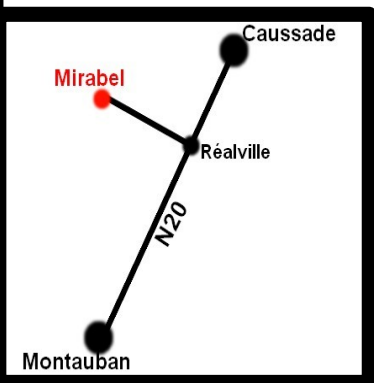

Renseignements

**Bulletin inscription : <http://goodrunningmirabel.free.fr>
05.63.67.22.71 ou 06.72.07.23.60**

MAÇONNERIE - CHARPENTE - RÉNOVATION
GRIMAL Gilbert
LAFITTE - 82440 MIRABEL - T. 05 63 31 38 22

Domaine des Grapes
Producteur de vin
Ambayrac
82440 REALVILLE

SARL Ferme de Calvignac
Le porc de Calvignac
St Vincent

garl MIRABEL EMBALLAGES
* Emballage bois
un bien fait pour l'environnement

Bruce LANNES
ZINGUERIE - PLOMBERIE
CHAUFFAGE - CLIMATISATION
Tél. 05 63 67 62 86 - 06 85 40 99 52
"Nini" - 82440 Mirabel

HENROK
RN 20 REALVILLE

Pruneaux CABOS

COMBES ERIC
TRAITEUR

LA CLÉ DES SOLS
cuisine maison
Produits de saison
production locale
DELMAS

APAG
Environnement

APAG
Environnement

Gilles GAY
Boulangerie MIRABEL

Domaine Laffitte
82440 MIRABEL

IMPACT SÉCURITÉ
06 17 18 25 71
<http://www.impact-securite.com>

GUITERREZ
TEL. 05 63 31 07 47 - Port. 06 08 38 19 40
82440 MIRABEL - Fax: 05 63 31 06 66

S.A.R.L. PECHARMAN
Entreprise de Maçonnerie & T.P.

SEMA SAS
Tourisme & Utilitaires

EUURL Jean-François LESCURE
Charpente, couverture, zinguerie
et construction bois : Maisons à ossature bois
Terrasses, planchers, chalets Travaux d'isolation écologique
756, route de St Barthélémy - Hinel
82440 MIRABEL - 06 01 91 99 97
jeff.lescure@laposte.net