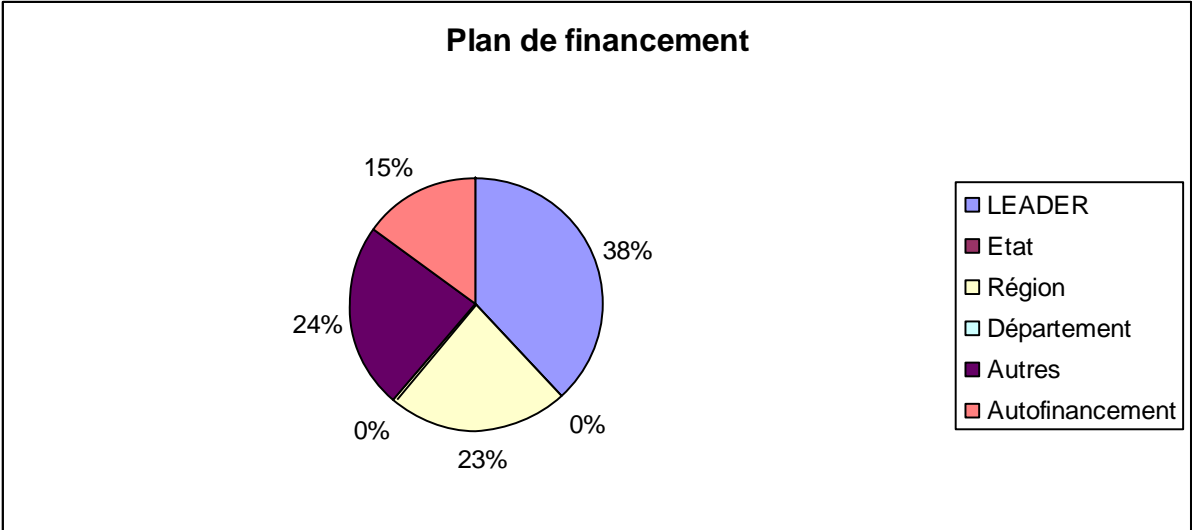

Contact :
Association le Fonds et la Forme
Place de la Halle, 82140 Saint Antonin Noble Val
Tél: 05 63 64 60 79