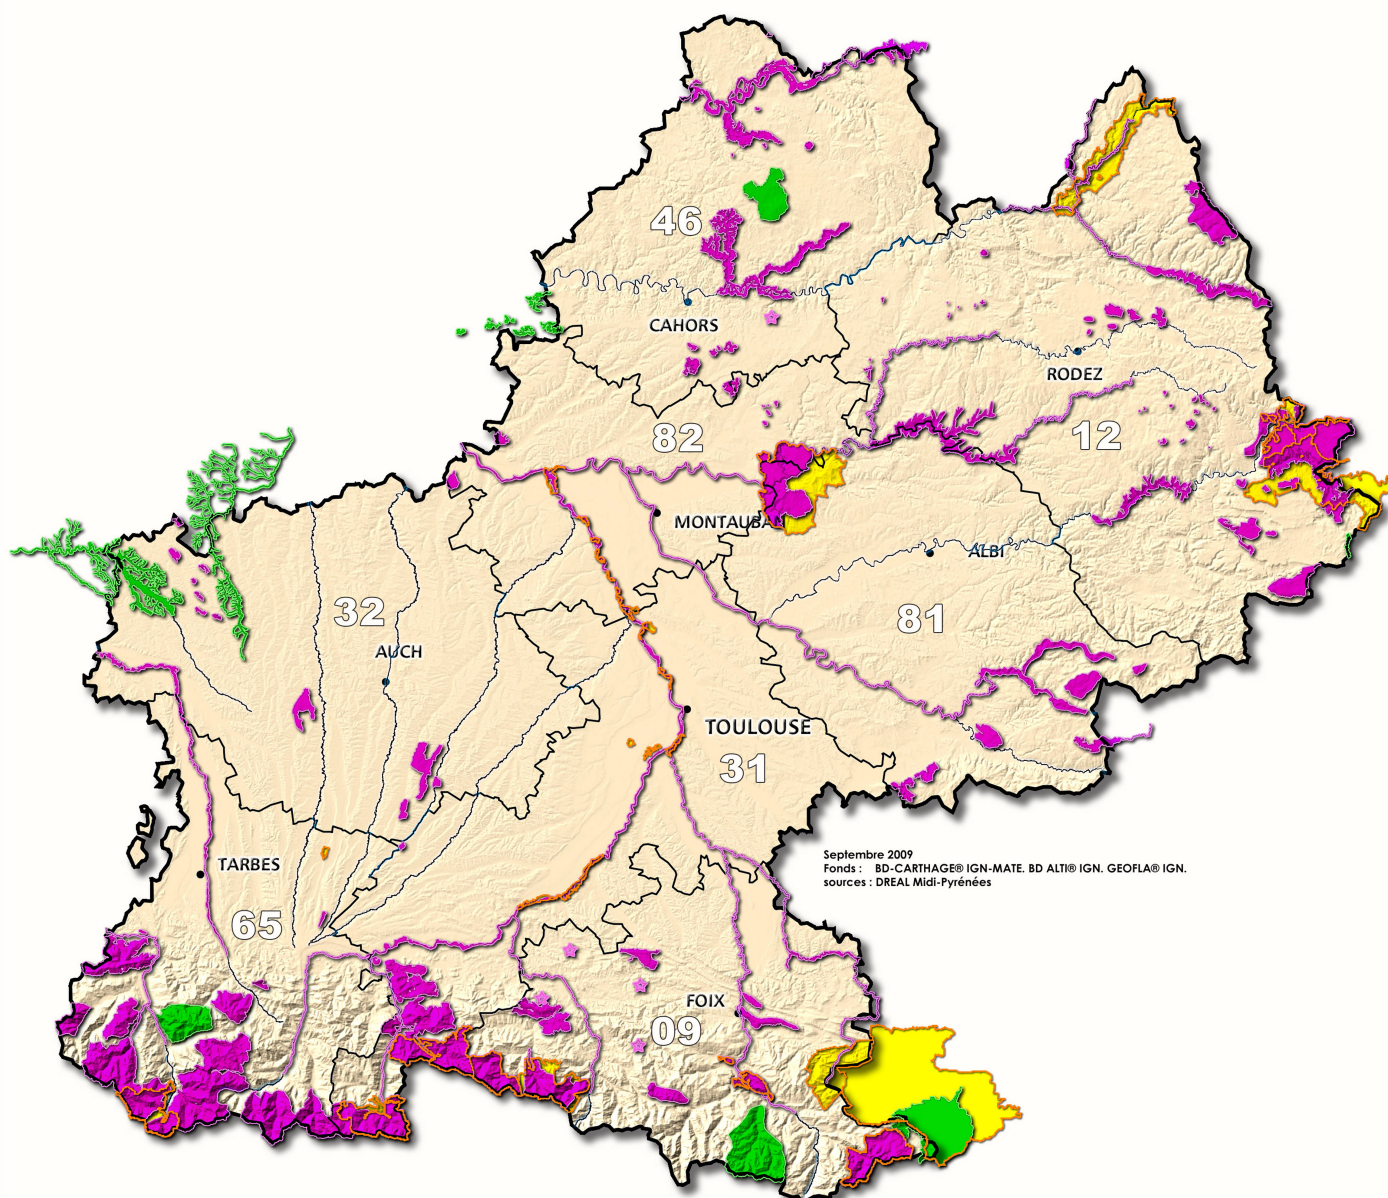

Etat d'avancement des désignations des sites Natura 2000 en Midi-Pyrénées

115 Sites en Midi-pyrénées, sur 386 347 ha, représentant 8.5 % de la surface régionale.

Septembre 2009

Septembre 2009
Fonds : BD-CARTHAGE® IGN-MATE, BD ALTI® IGN, GEOFLA® IGN.
sources : DREAL Midi-Pyrénées